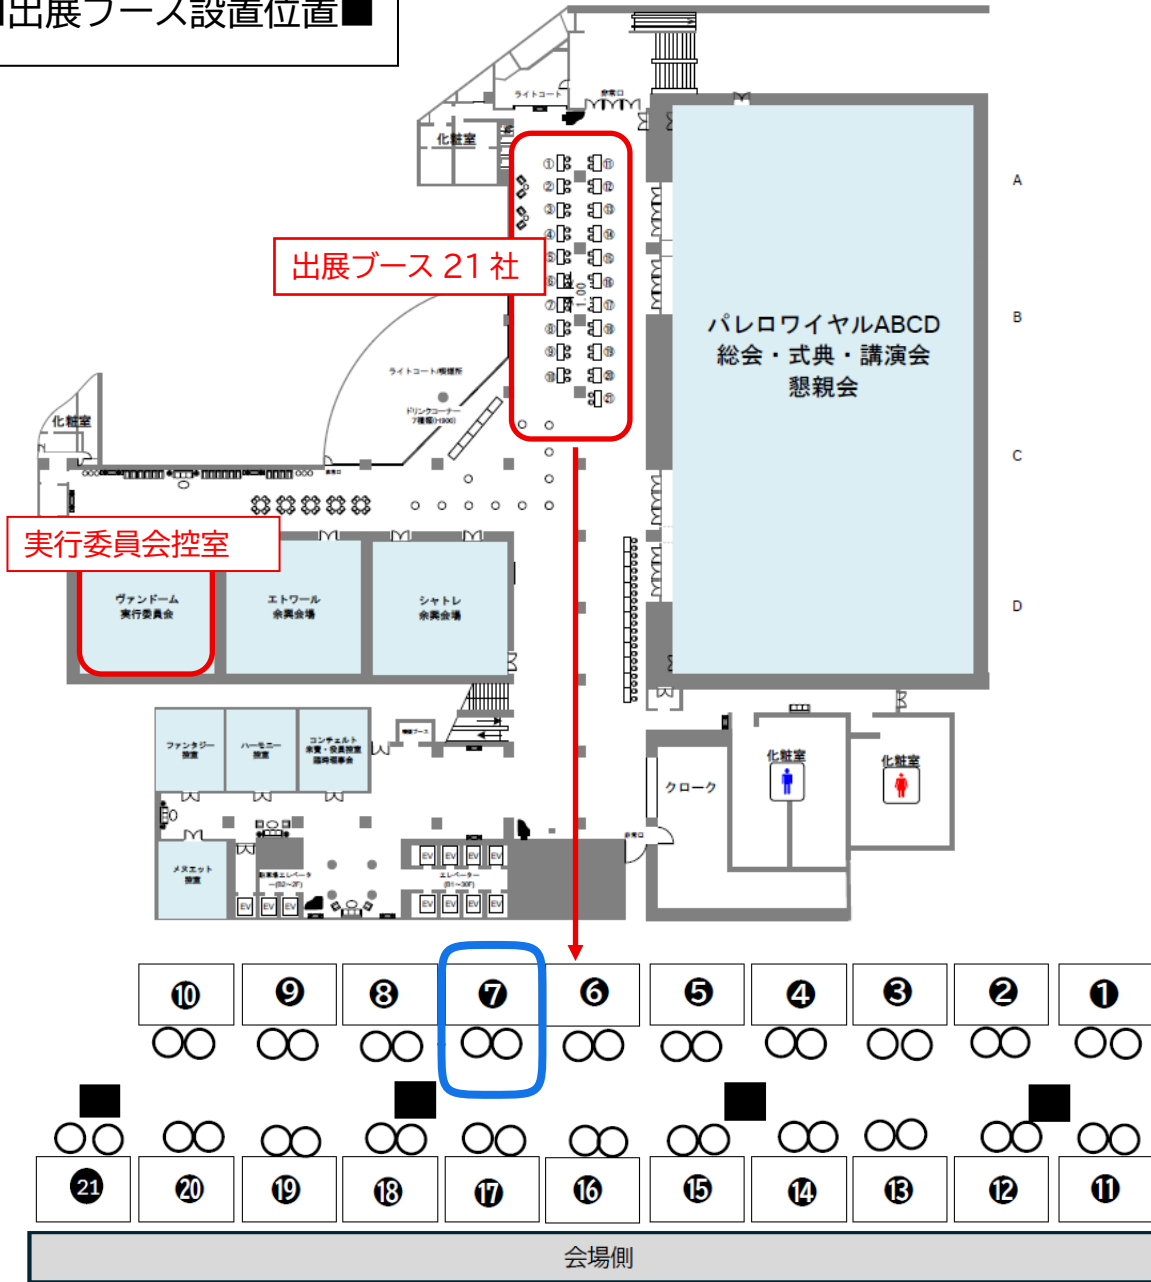

■ 出展ブース設置位置 ■

NO	社名	備品	NO	社名	備品
1	日立建機日本株	42インチモニター・モニター用映像ケーブル	11	オカダアイオン株	
2	株シャトル	42インチモニター	12	コベルコ建機日本株	42インチモニター・モニター用映像ケーブル
3	株ディールコネクト		13	株サナース	
4	株モリタ環境テック	42インチモニター・モニター用映像ケーブル	14	コマツカスタマーサポート株	
5	CBM株		15	リンデマンジャパン株	
6	富士車輻株	42インチモニター	16	株ナニワプロジェクトス	
7	株ONE LIVE		17	株アーステクニカ	42インチモニター・モニター用映像ケーブル
8	近畿工業株		18	北国インテックサービス株	
9	ゲルブ・ジャパン株		19	株コーレンス	
10	株シマブンコーポレーション		20	住友建機販売株	42インチモニター・モニター用映像ケーブル DVDプレイヤー
			21	光洋産業株	